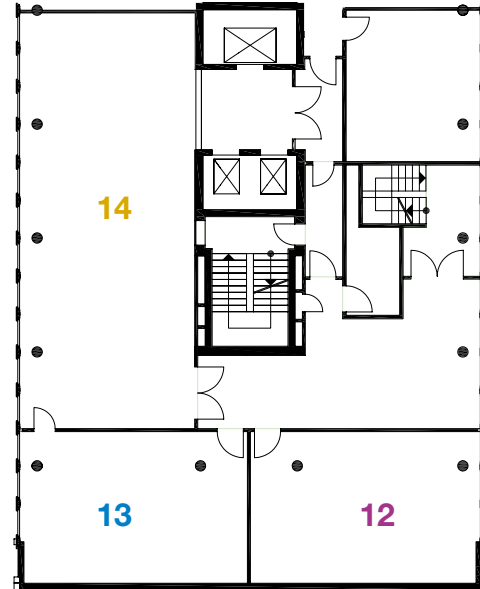

# Meeting Rooms

Ground floor

1. floor

Rooms/People	Theatre style	Class-room	U-Shape	m <sup>2</sup>	Ceiling height	Door height	Door width	Power socket	Telephone	WLAN	Daylight
1 Sydney (S)	90	50	26	120	4,00	2,05	1,90	37	Yes	Yes	Yes
2 Tokio (T)	90	50	26	120	4,00	2,05	1,90	29	Yes	Yes	Yes
3 Montreal (M)	90	50	26	120	4,00	2,05	1,90	37	Yes	Yes	Yes
4 Sydney + Tokio	190	100	50	240	4,00	2,05	1,90	66	Yes	Yes	Yes
5 S+T+M	290	180	78	360	4,00	2,05	1,90	103	Yes	Yes	Yes
6 Helsinki	25	12	10	35	3,30	2,05	0,90	5	Yes	Yes	Yes
7 Rom	25	12	10	35	3,30	2,05	0,90	5	Yes	Yes	Yes
8 Paris	30	16	12	45	3,30	2,05	0,90	5	Yes	Yes	Yes
9 Amsterdam	30	16	12	45	3,30	2,05	0,90	5	Yes	Yes	Yes
10 London	35	24	14	48	3,30	2,05	0,90	5	Yes	Yes	Yes
11 Athen	15	10	10	33	3,30	2,05	0,90	5	Yes	Yes	Yes
12 Berlin	50	34	18	67	2,90	2,22	1,00	5	Yes	Yes	Yes
13 Stockholm	50	34	18	67	2,90	2,22	1,00	5	Yes	Yes	Yes
14 Atlanta	100	60	38	137	2,90	2,22	1,90	45	Yes	Yes	Yes