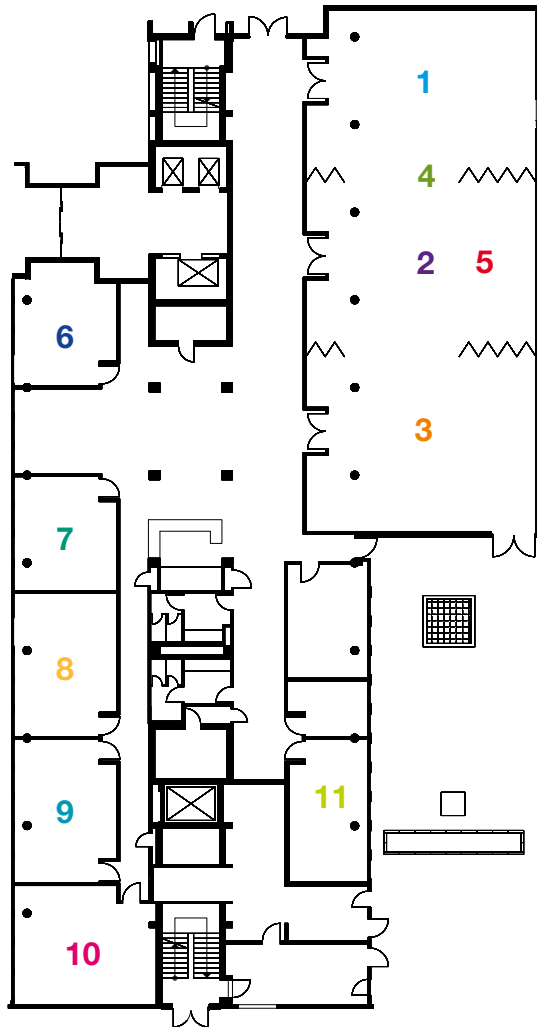

# Meeting Rooms

Ground floor

1. floor

Rooms/People	Theatre style	Class-room	U-Shape	m <sup>2</sup>	Ceiling height	Door height	Door width	Power socket	Telephone	WLAN	Daylight
1 Sydney (S)	90	50	26	120	4,00	2,05	1,90	37	Yes	Yes	Yes
2 Tokio (T)	90	50	26	120	4,00	2,05	1,90	29	Yes	Yes	Yes
3 Montreal (M)	90	50	26	120	4,00	2,05	1,90	37	Yes	Yes	Yes
4 Sydney + Tokio	190	100	50	240	4,00	2,05	1,90	66	Yes	Yes	Yes
5 S+T+M	290	180	78	360	4,00	2,05	1,90	103	Yes	Yes	Yes
6 Helsinki	25	12	10	35	3,30	2,05	0,90	5	Yes	Yes	Yes
7 Rom	25	12	10	35	3,30	2,05	0,90	5	Yes	Yes	Yes
8 Paris	30	16	12	45	3,30	2,05	0,90	5	Yes	Yes	Yes
9 Amsterdam	30	16	12	45	3,30	2,05	0,90	5	Yes	Yes	Yes
10 London	35	24	14	48	3,30	2,05	0,90	5	Yes	Yes	Yes
11 Athen	15	10	10	33	3,30	2,05	0,90	5	Yes	Yes	Yes
12 Berlin	50	34	18	67	2,90	2,22	1,00	5	Yes	Yes	Yes
13 Stockholm	50	34	18	67	2,90	2,22	1,00	5	Yes	Yes	Yes
14 Atlanta	100	60	38	137	2,90	2,22	1,90	45	Yes	Yes	Yes