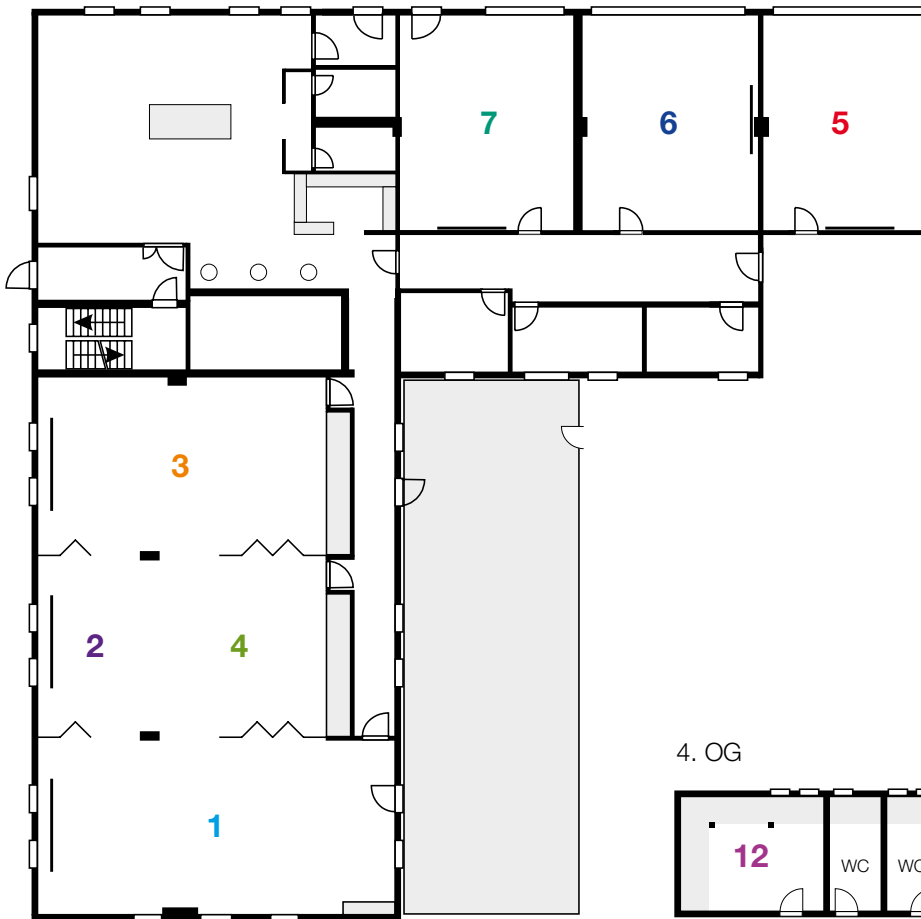

Tagungsräume

Erdgeschoss

4. OG

Räume/ Personenzahl	Kino	Parlament	U-Form	m ²	Decken- höhe	Türhöhe	Türbreite	Steck- dosen	Telefon	WLAN	Tageslicht
1 Brocken (B)	100	52	30	93	2,95	2,00	0,90	8	JA	JA	JA
2 Meißner (M)	90	40	26	76	2,95	2,00	0,90	8	JA	JA	JA
3 Wurmberg (W)	90	40	26	76	2,95	2,00	0,90	8	JA	JA	JA
4 B+M+W	195	120	56	245	2,95	2,00	0,90	24	JA	JA	JA
5 Harz	30	20	20	50	2,95	2,00	0,90	8	JA	JA	JA
6 Solling	40	30	20	50	2,95	2,00	0,90	8	JA	JA	JA
7 Hainich	40	30	20	50	2,95	2,00	0,90	8	JA	JA	JA
8 Werra	20	10	10	32	2,70	2,00	0,90	6	JA	JA	JA
9 Weser	20	10	10	32	2,70	2,00	0,90	6	JA	JA	JA
10 Rhume	20	10	10	32	2,70	2,00	0,90	6	JA	JA	JA
11 Leine	20	10	10	32	2,70	2,00	0,90	6	JA	JA	JA
12 Fulda	20	10	10	32	2,70	2,00	0,90	6	JA	JA	JA