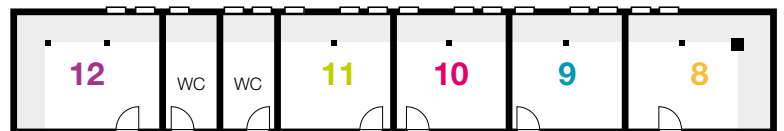

Tagungsräume

Erdgeschoss

4. OG

Räume/ Personenzahl	Kino	Parlament	U-Form	m ²	Decken- höhe	Türhöhe	Türbreite	Steck- dosen	Telefon	WLAN	Tageslicht
1 Brocken (B)	100	52	30	93	2,95	2,00	0,90	8	JA	JA	JA
2 Meißner (M)	90	40	26	76	2,95	2,00	0,90	8	JA	JA	JA
3 Wurmberg (W)	90	40	26	76	2,95	2,00	0,90	8	JA	JA	JA
4 B+M+W	195	120	56	245	2,95	2,00	0,90	24	JA	JA	JA
5 Harz	30	20	20	50	2,95	2,00	0,90	8	JA	JA	JA
6 Solling	40	30	20	50	2,95	2,00	0,90	8	JA	JA	JA
7 Hainich	40	30	20	50	2,95	2,00	0,90	8	JA	JA	JA
8 Werra	20	10	10	32	2,70	2,00	0,90	6	JA	JA	JA
9 Weser	20	10	10	32	2,70	2,00	0,90	6	JA	JA	JA
10 Rhume	20	10	10	32	2,70	2,00	0,90	6	JA	JA	JA
11 Leine	20	10	10	32	2,70	2,00	0,90	6	JA	JA	JA
12 Fulda	20	10	10	32	2,70	2,00	0,90	6	JA	JA	JA