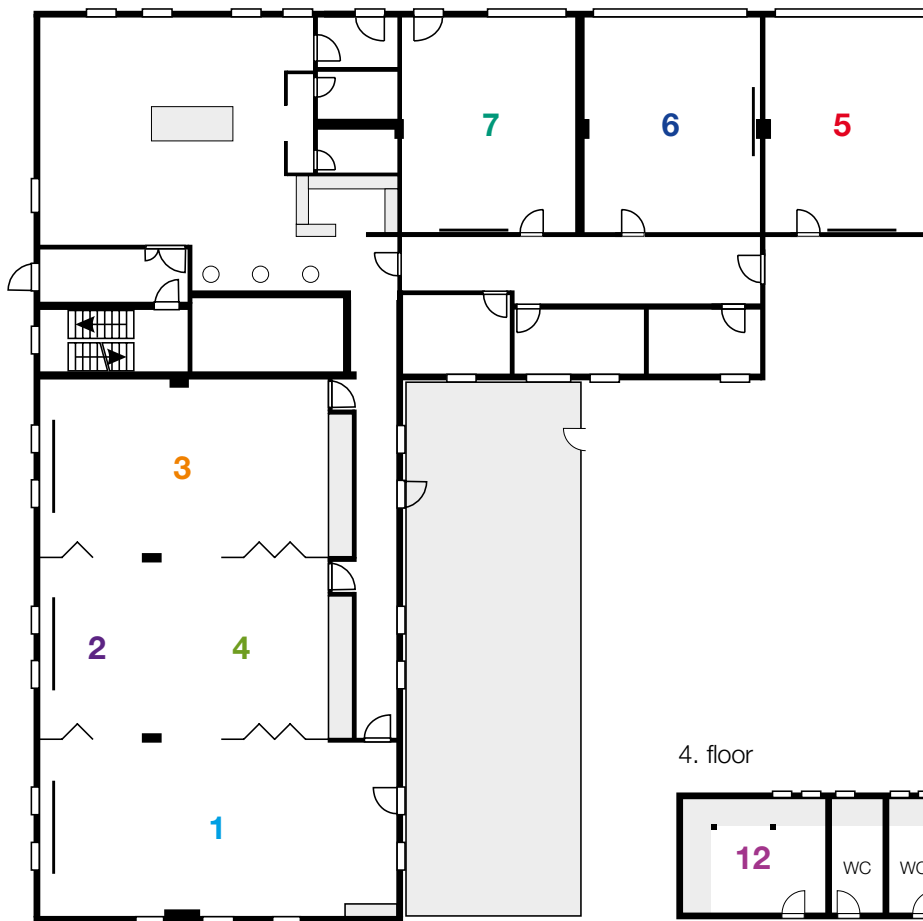

Meeting Rooms

Ground floor

4. floor

Rooms/People	Theatre style	Class-room	U-Shape	m ²	Ceiling height	Door height	Door width	Power socket	Telephone	WLAN	Daylight
1 Brocken (B)	100	52	30	93	2,95	2,00	0,90	8	YES	YES	YES
2 Meißner (M)	90	40	26	76	2,95	2,00	0,90	8	YES	YES	YES
3 Wurmberg (W)	90	40	26	76	2,95	2,00	0,90	8	YES	YES	YES
4 B+M+W	195	120	56	245	2,95	2,00	0,90	24	YES	YES	YES
5 Harz	30	20	20	50	2,95	2,00	0,90	8	YES	YES	YES
6 Solling	40	30	20	50	2,95	2,00	0,90	8	YES	YES	YES
7 Hainich	40	30	20	50	2,95	2,00	0,90	8	YES	YES	YES
8 Werra	20	10	10	32	2,70	2,00	0,90	6	YES	YES	YES
9 Weser	20	10	10	32	2,70	2,00	0,90	6	YES	YES	YES
10 Rhume	20	10	10	32	2,70	2,00	0,90	6	YES	YES	YES
11 Leine	20	10	10	32	2,70	2,00	0,90	6	YES	YES	YES
12 Fulda	20	10	10	32	2,70	2,00	0,90	6	YES	YES	YES